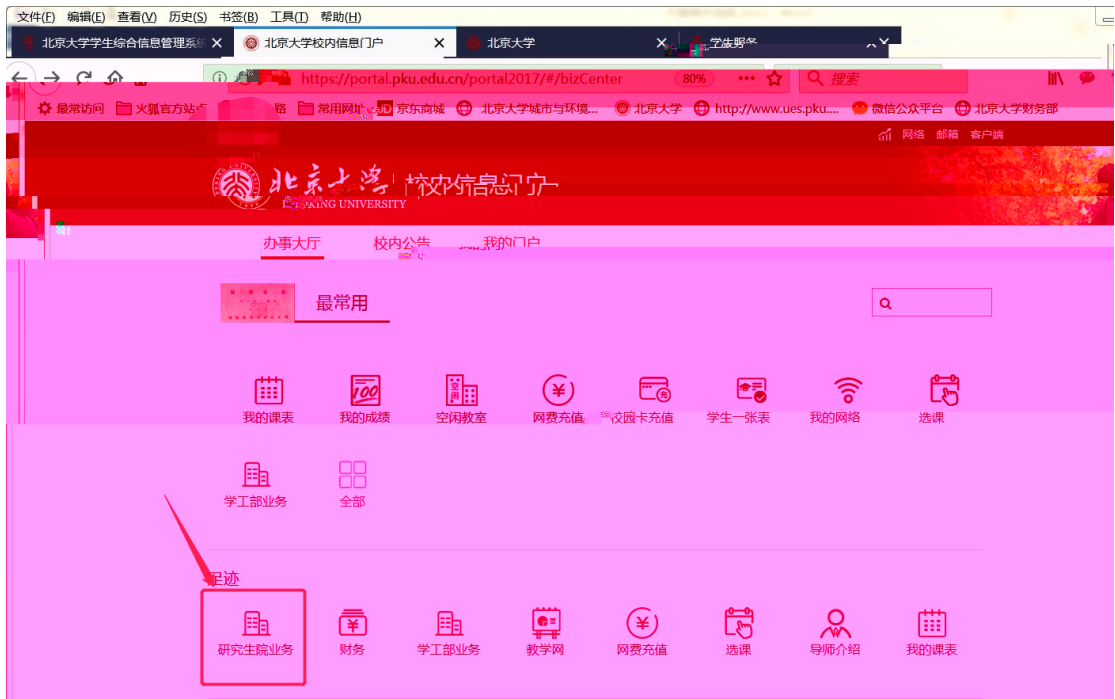

!

”

上

上

早安

我的课表 我的成绩 空闲教室 网费充值 校园卡充值 学生一张表 我的网络 选课...

学工部业务 全部

业 上 上