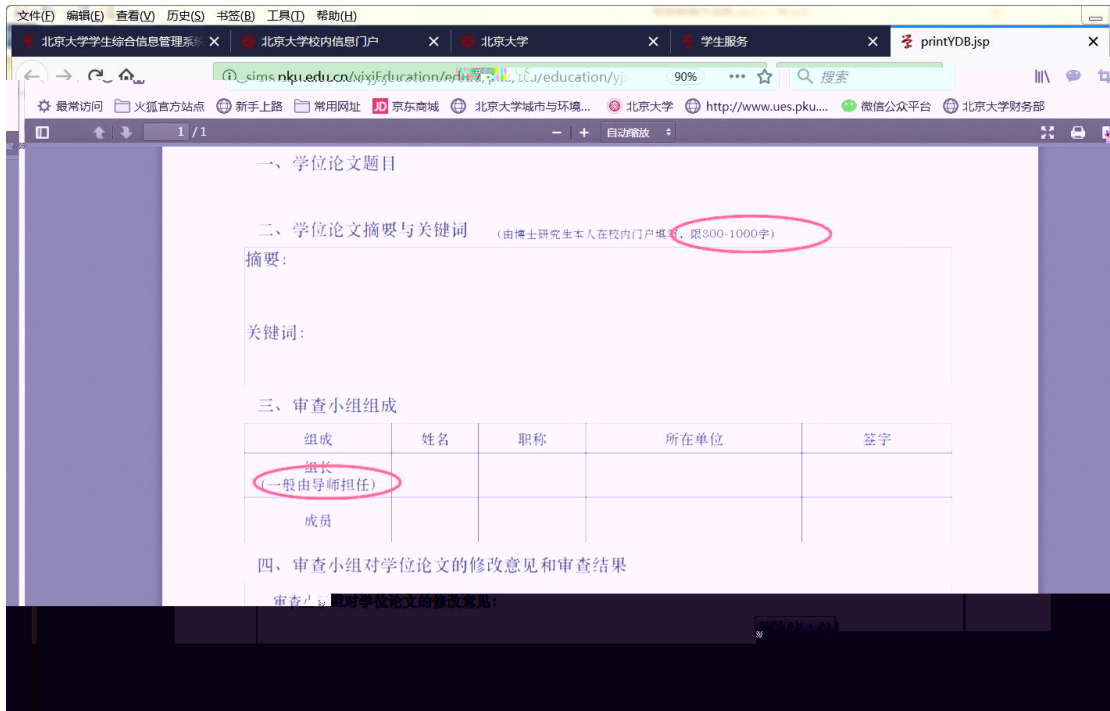

中期退课申请

维护个人培养计划

及打印

查询培养环节

培养环节录入

4

5

6